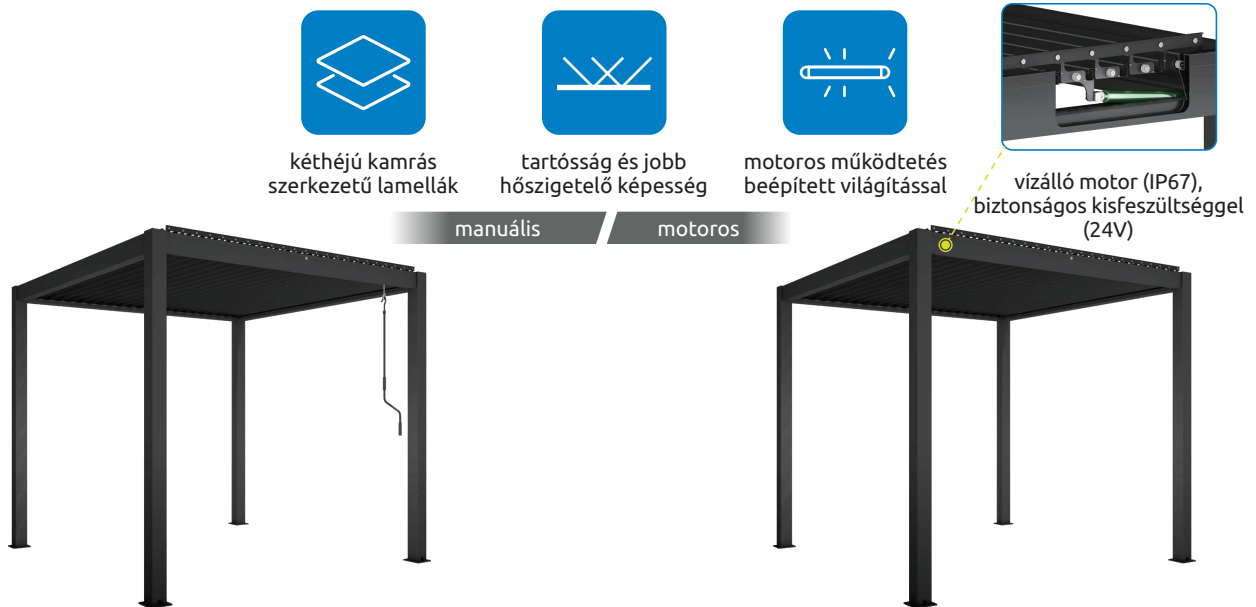

# SCHWAB bioklimatikus pergola

- ☑ hosszú élettartamú alumínium szerkezet
- ☑ maximális terhelhetőség 60 kg/m<sup>2</sup>
- ☑ szélállóság 120 km/h
- ☑ rejtett esővízelvezetés
- ☑ kéthéjú- állítható tetőlamellák
- ☑ fehér vagy antraciszürke szín

### Rejtett vízvezető rendszer

Estétikus és praktikus megoldás az esővíz elvezetése a tetőlamellák oldalcsatornáin, a belső, rejtett ereszcsonákon majd végül a szerkezet oszlopain keresztül. Az alsó vízkifolyás a ház körüli vízvezetéshez könnyen csatlakoztatható.

• rejtett esővízelvezető rendszer

• az összegyűlt víz bevezetődik a tartóoszlopba

• vízkivezetés alul az oszloponál

• A lamellák oldalcsatornáin összegyűjtik a vizet

Modern alumínium pergola kéthéjű tetőlamellákkal, választható LED világítással és kézi- vagy motoros meghajtással. Szép és egyszerű vonalvezetés, lekerekített tartóoszlopok, nem látszó csavaros kapcsolatok magas esztétikai élményt nyújtanak. Kiváló minőségű alumíniumból készült, amely garantálja a szerkezet szilárdságát és tartósságát és emellett tökéletes árnyékot biztosít. Az állítható tetőlamellák lehetővé teszik a napfény és az árnyék közötti rugalmas választást.