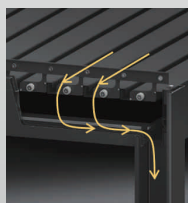

• eső- hó- és szélálló

• napsugárzás és UV fény álló

• átszellőztethető

• zárt állapot

• nyitási és zárási szög rugalmas beállítása

• nyitott állapot

## Esővíz elvezetés

### Rejtett vízvezető rendszer

Estétikus és praktikus megoldás az esővíz elvezetése a tetőlamellák oldalcsatornáin, a belső, rejtett ereszcsonákon majd végül a szerkezet oszlopain keresztül. Az alsó vízkifolyás a ház körüli vízvezetéshez könnyen csatlakoztatható.

• rejtett esővízelvezető rendszer

• az összegyűlt víz bevezetődik a tartóoszlopba

• vízkivezetés alul az oszloponál

• A lamellák oldalcsatornáin összegyűjtik a vizet